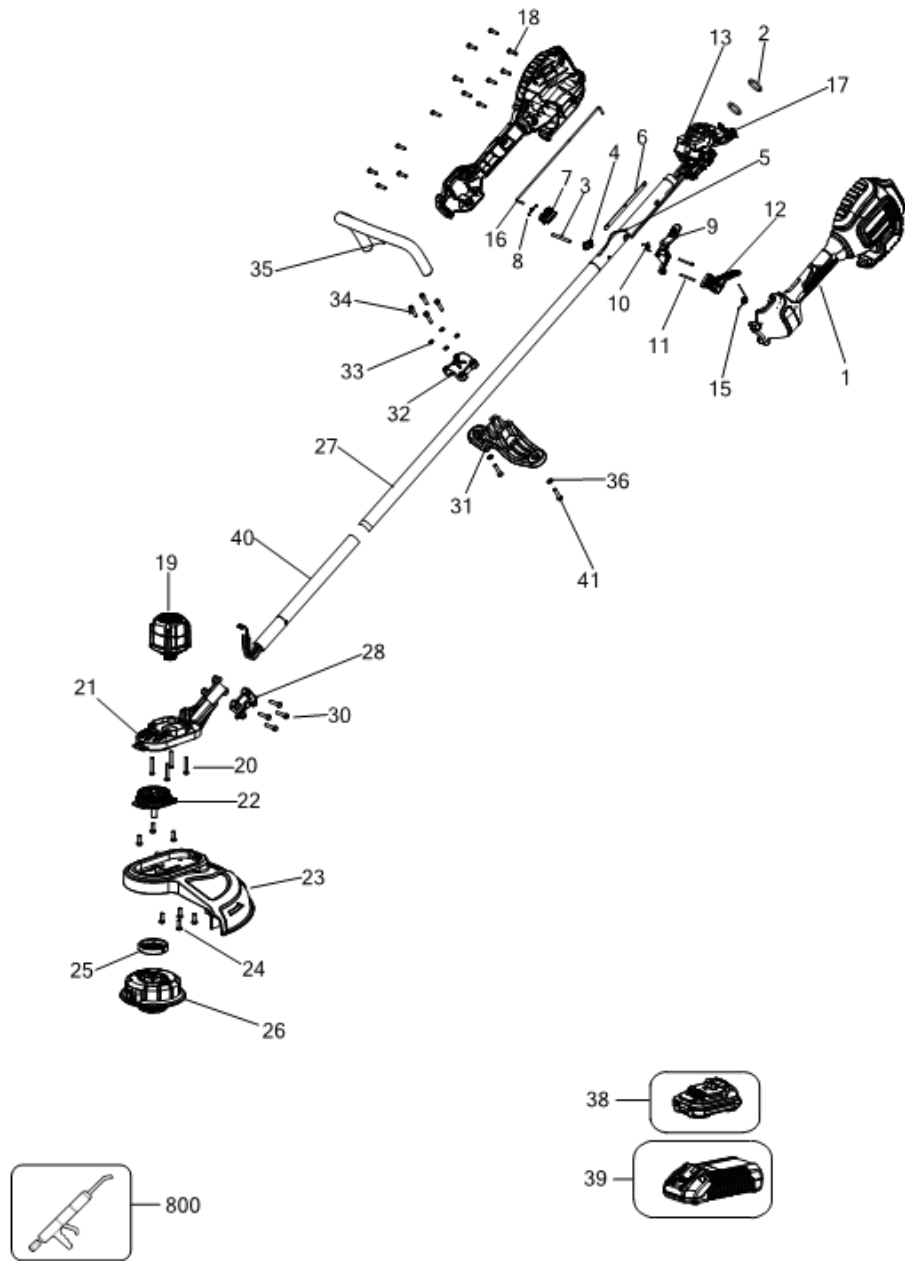

DCM561PBS CORDLESS STRING TRIMMER 1

Parts List DCM561PBS CORDLESS STRING TRIMMER 1

Item	Part Number	Qty	Part Description	General Description	Other Info	Repair Inst	Markets
1	90613418-01	1	HANDLE SA			No	XJ
2	90602632	2	RUBBER			No	XJ
3	90608944	1	PIN			No	XJ
4	90600458	1	SWITCH			No	XJ
6	90609633	1	COVER			No	XJ
7	90602320	1	ACTUATOR			No	XJ
8	N014681	1	LEAF SPRING			No	XJ
9	90623756	1	ACTUATOR			No	XJ
10	90602633	1	SPRING			No	XJ
11	90608942	2	PIN			No	XJ
12	90599030	1	TRIGGER			No	XJ
13	N532791	1	INDUCTOR			No	XJ
15	90602634	1	SPRING			No	XJ
16	90614754	1	LINKAGE SA			No	XJ
17	90635511	1	MODULE			No	XJ
18	90614124-02	13	SCREW			No	XJ
19	N557042	1	MOTOR & PINION			No	XJ
20	330019-15	4	SCREW			No	XJ
21	90613424SV	1	GEARCASE SA			No	XJ
22	90615764SV	1	GEAR CASE SA			No	XJ
23	90624364	1	GUARD 13"			No	XJ
24	90614124-06	7	SCREW			No	XJ
25	N718639	1	PLATE LOCK	SPINDLE		No	XJ
26	N508388	1	SPOOL SA			No	XJ
27	90626133	1	POLE PIECE			No	XJ
28	90615950	1	CLAMP			No	XJ
30	90614124-04	6	SCREW			No	XJ
31	90603784	1	HANDLE FRAME KIT			No	XJ
32	90608998	1	CLAMP			No	XJ
33	330016-15	4	WASHER			No	XJ
34	90614038	4	SCREW			No	XJ
35	90603783	1	HANDLE			No	XJ

Parts List DCM561PBS CORDLESS STRING TRIMMER 1

Item	Part Number	Qty	Part Description	General Description	Other Info	Repair Inst	Markets
36	90615599	2	WASHER			No	XJ
40	N554366	1	POLE PIECE			No	XJ
41	90629201	1	SCREW			No	XJ